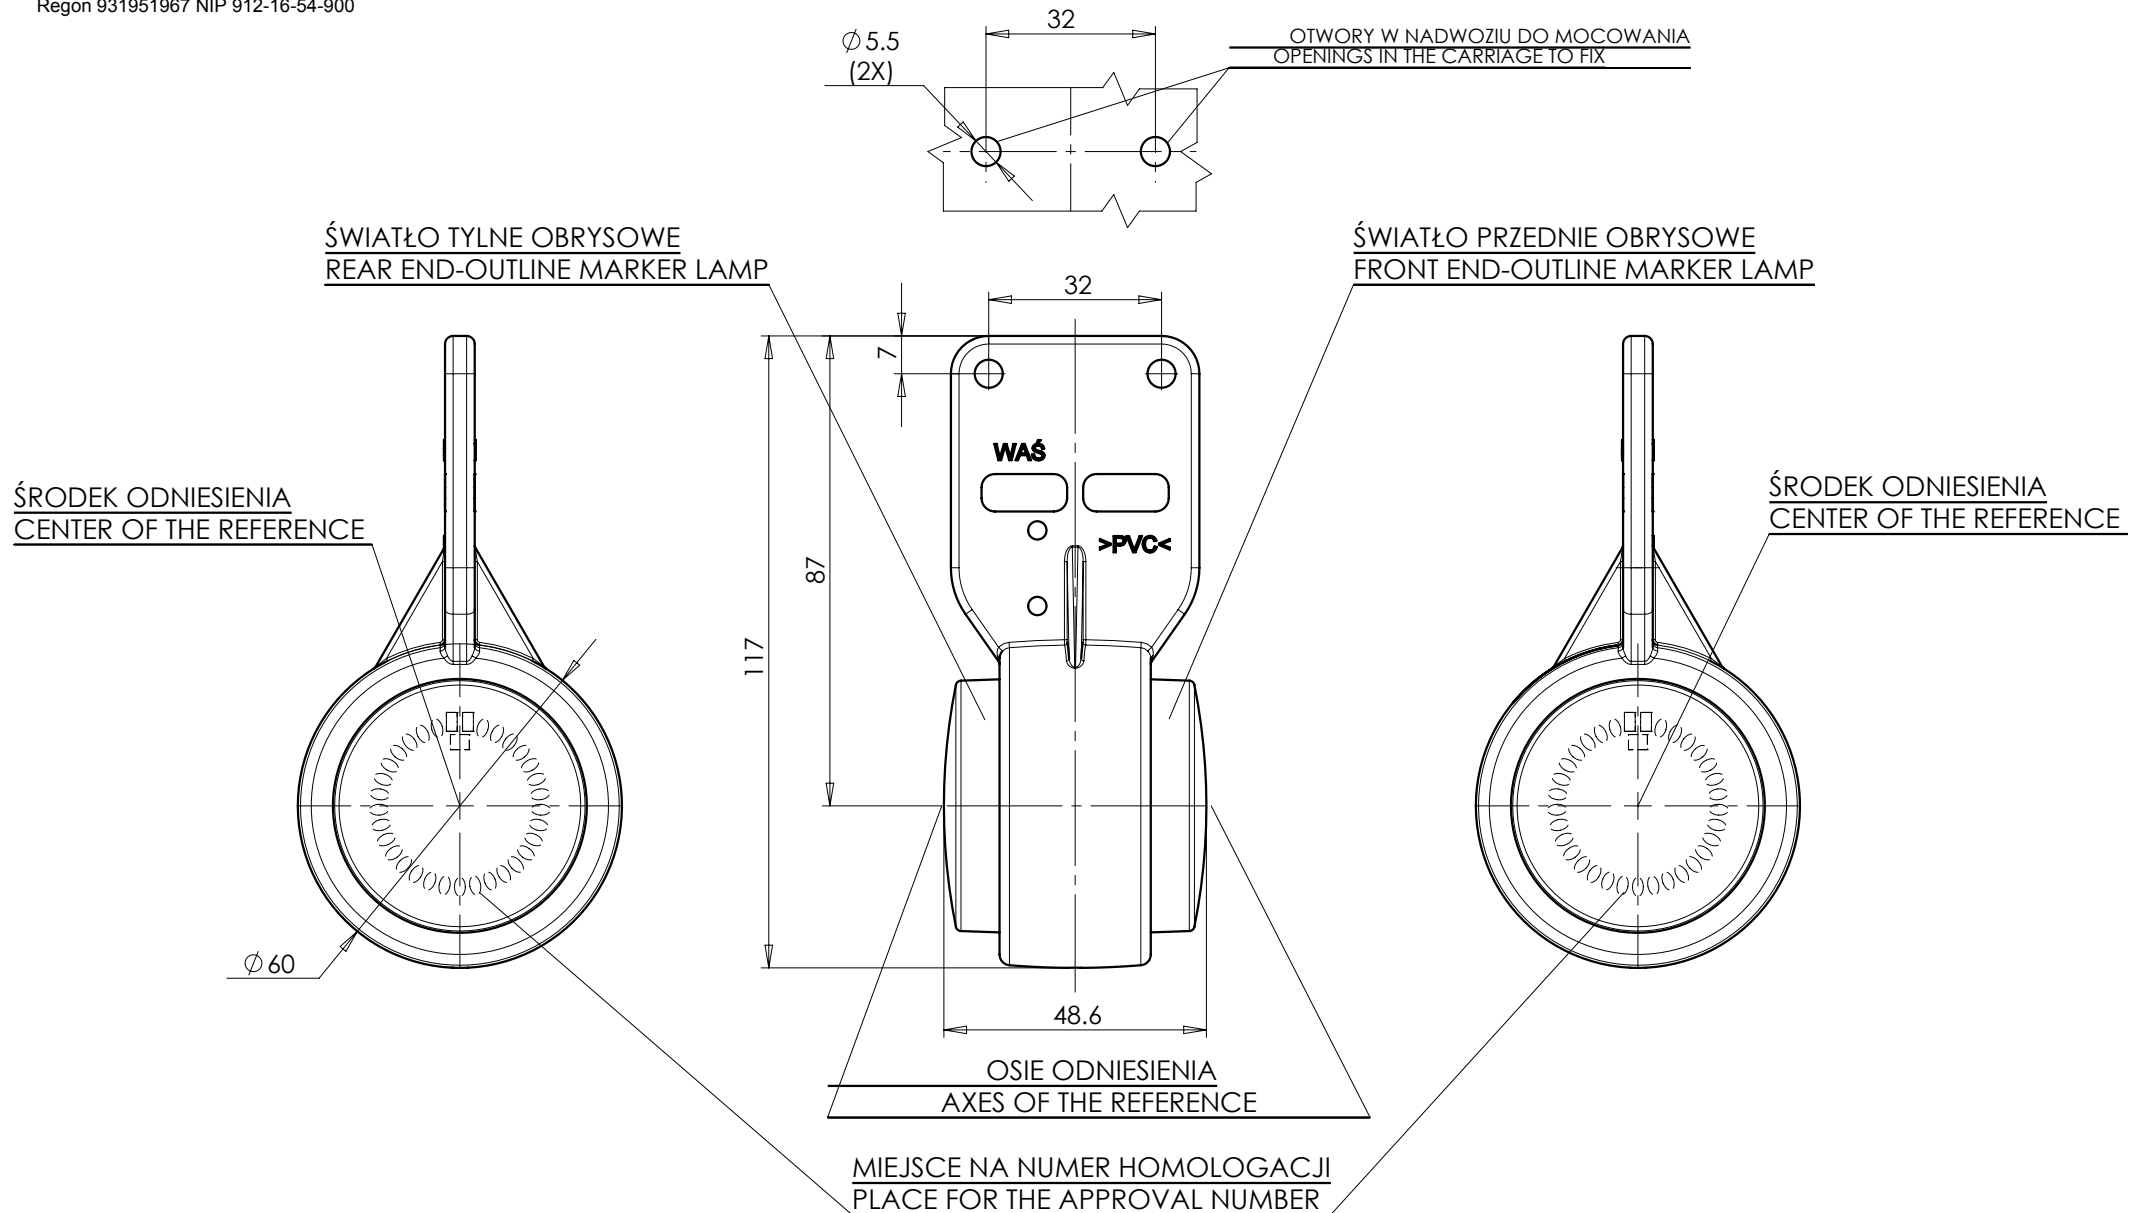

# LAMPA ZESPOLONA PRZEDNIO-TYLNA OBRYSWA TYPU W23S

## FRONT-REAR END-OUTLINE LAMP ASSEMBLY TYPE W23S

ŹRÓDŁA ŚWIATŁA: ELEKTROLUMINESCENCYJNE 12V, 24V  
 LIGHT SOURCE: ELECTROLUMINESCENT 12V, 24V